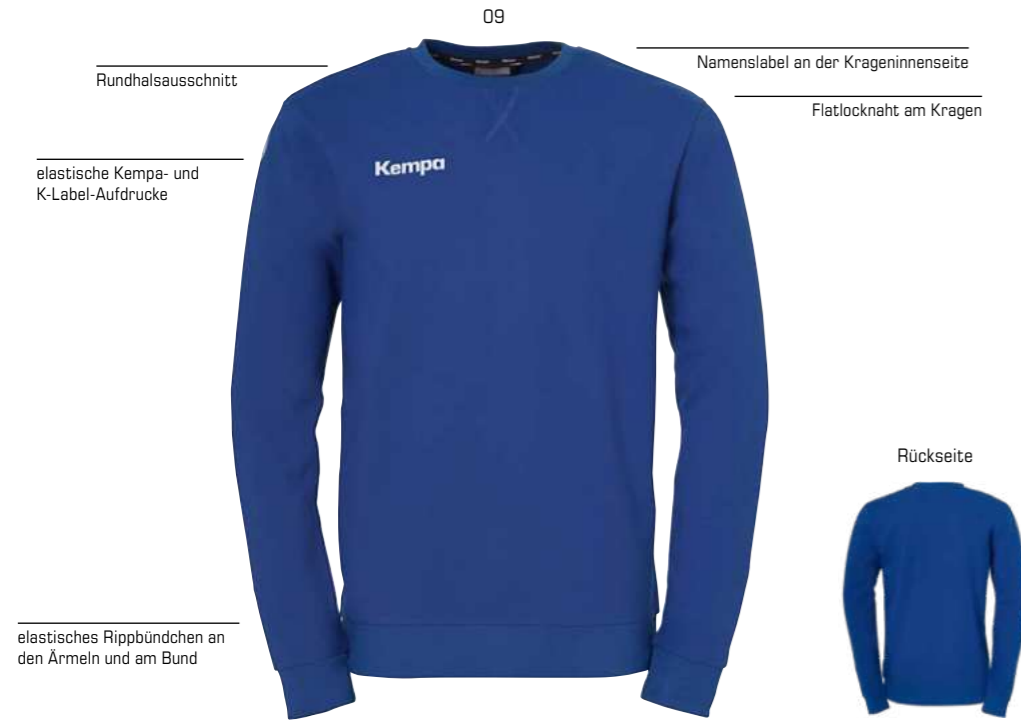

TRAINING TOP

Art. 2003641

Größe 116, 128, 140, 152, 164
S, M, L, XL, XXL, 3XL, 4XL **39,99 EUR***
44,99 EUR*

Material 80% Baumwolle, 20% Polyester
05 85% Baumwolle, 15% Viskose

01 schwarz, **02** rot, **03** marine, **04** hope grün,
05 dark grau melange, **07** lagune, **08** kempablau, **09** royal