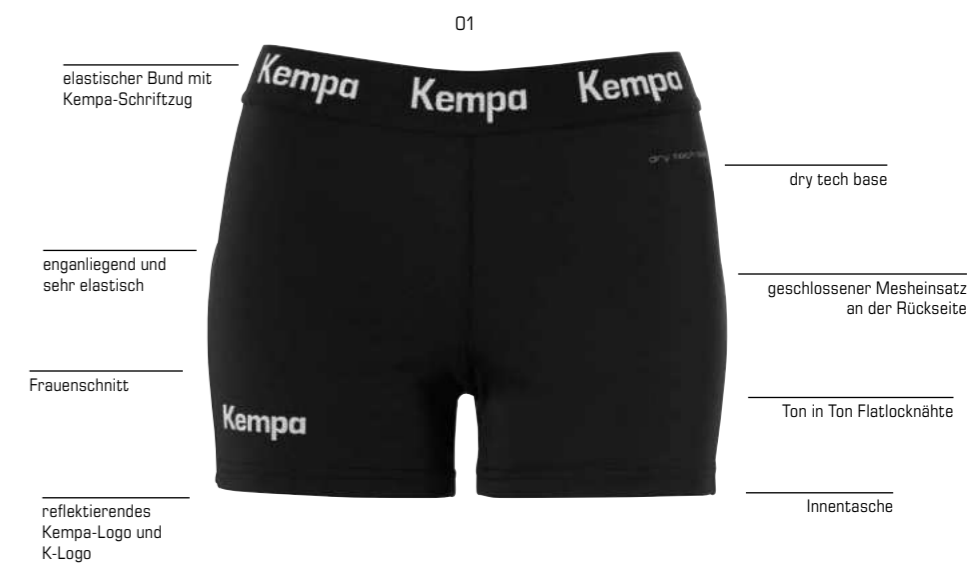

AUCH FÜR VOLLEYBALL UND TURNEN GEEIGNET.

PERFORMANCE TIGHTS WOMEN

Art. 2003642

Größe XS, S, M, L, XL, XXL **34,99 EUR***

Material 80% Nylon, 20% Elasthan

01 schwarz