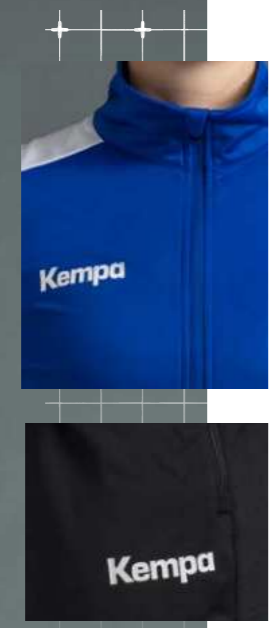

EVOLUTION HOSE

Art. 2005887

Größe 116, 128, 140, 152, 164 **39,99 EUR***
S, M, L, XL, XXL, 3XL, 4XL **44,99 EUR***

Material 88% Polyester (recycelt), 12% Elasthan

01 schwarz

LAUFZEIT INKLUSIVE 2027

JACKE UND HOSE EINZELN ERHÄLTICH