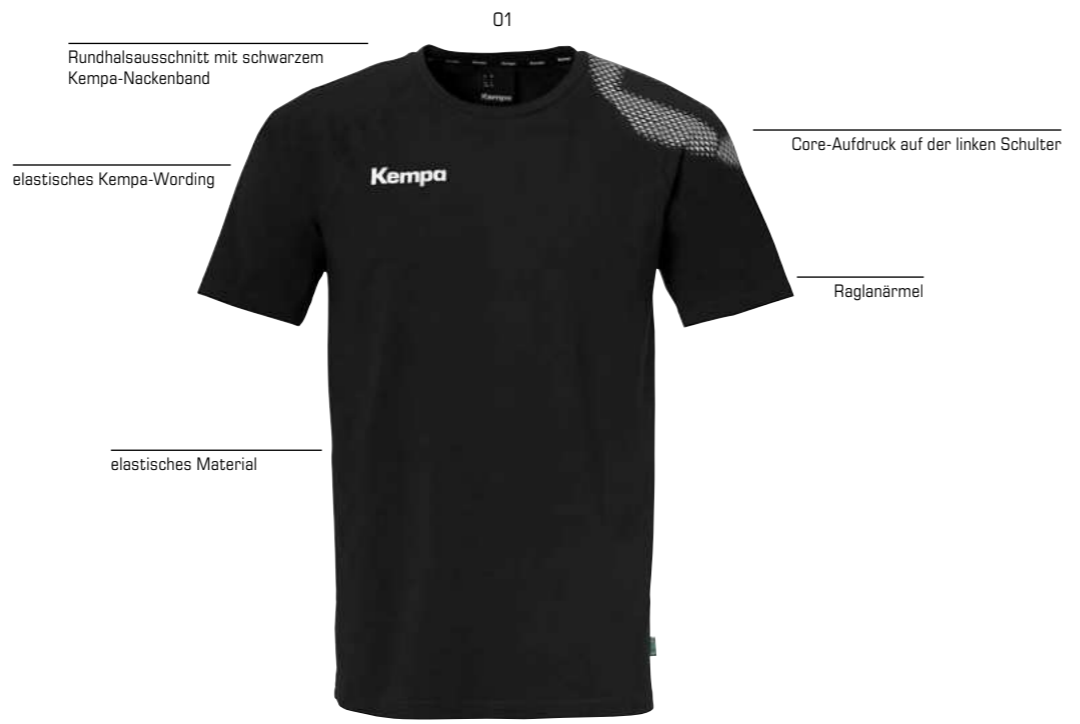

MOTION HOSE DAMEN

Art. 2005135

Größe XS, S, M, L, XL, XXL **44,99 EUR***

Material 100% Polyester (60% recycelt)

01 schwarz, 41 marine

LAUFZEIT INKLUSIVE 2027

CORE 26

CORE 26 T-SHIRT