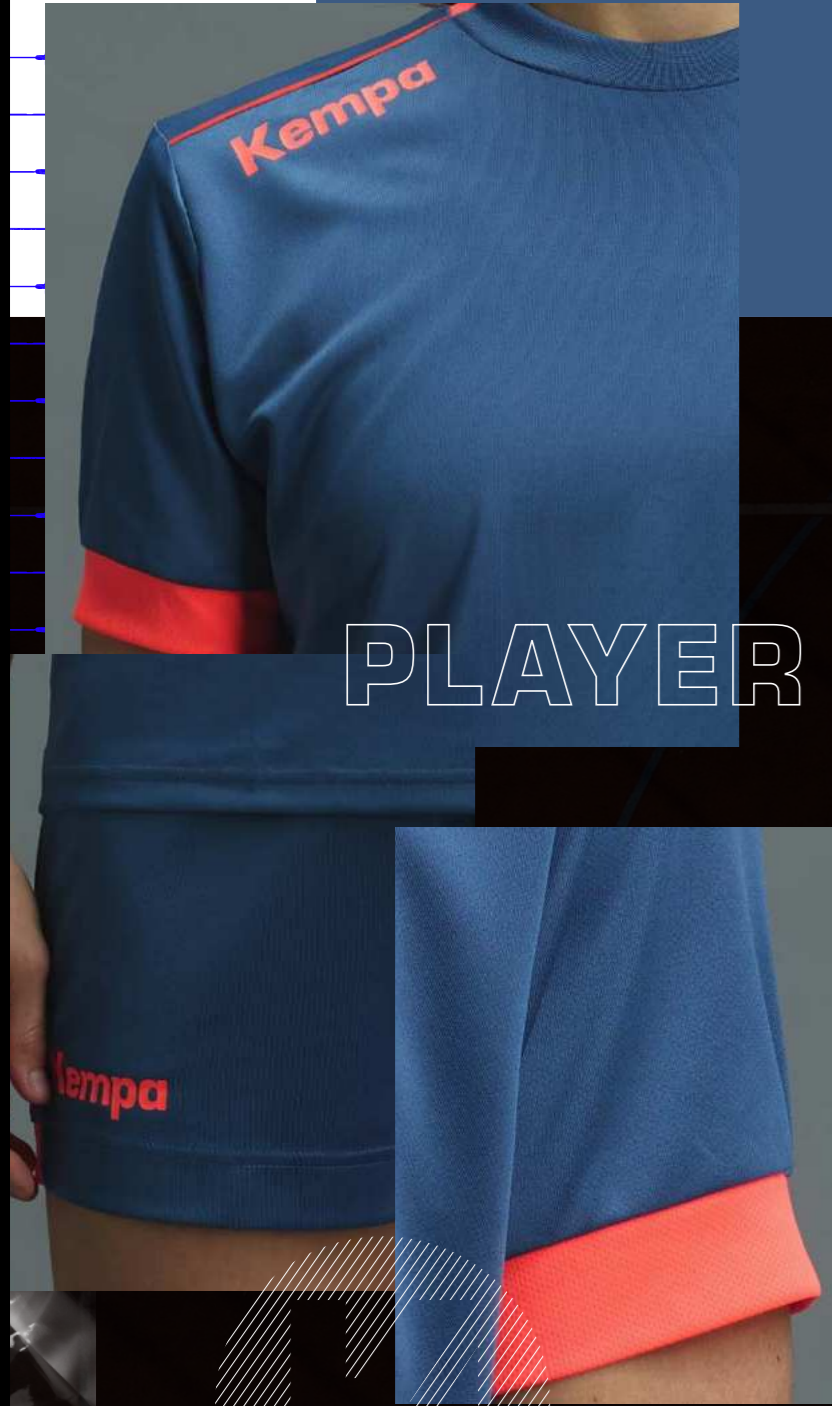

PLAYER SHORTS

Art. 2003622

Größe 116, 128, 140, 152, 164
S, M, L, XL, XXL, 3XL **19,99 EUR***
22,99 EUR*

Material 100% Polyester, DryTech, ComfortFit

01 schwarz, **08** ice grau/fluo rot

LAUFZEIT INKLUSIVE 2025